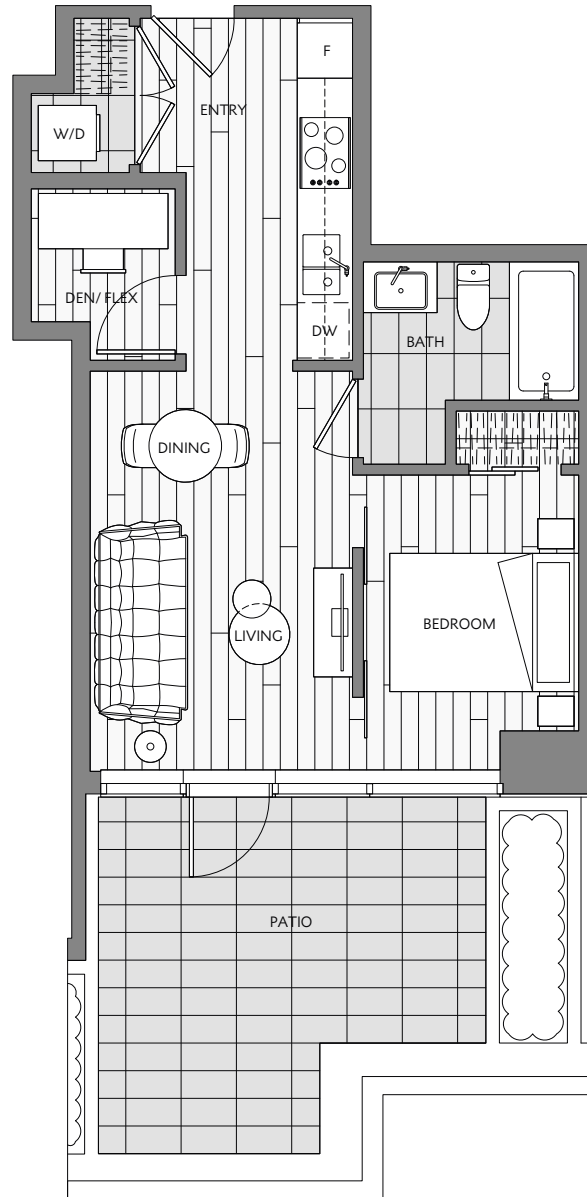

1 Bedroom + Atelier
Total Living 494 s.f.

Pendrell Street

2 Bedroom & Atelier
Total Living 860 s.f.

Pendrell Street

Pendrell Street

The Pendrell ¹⁷/₇₀

505

1 Bedroom
Total Living 445 s.f.