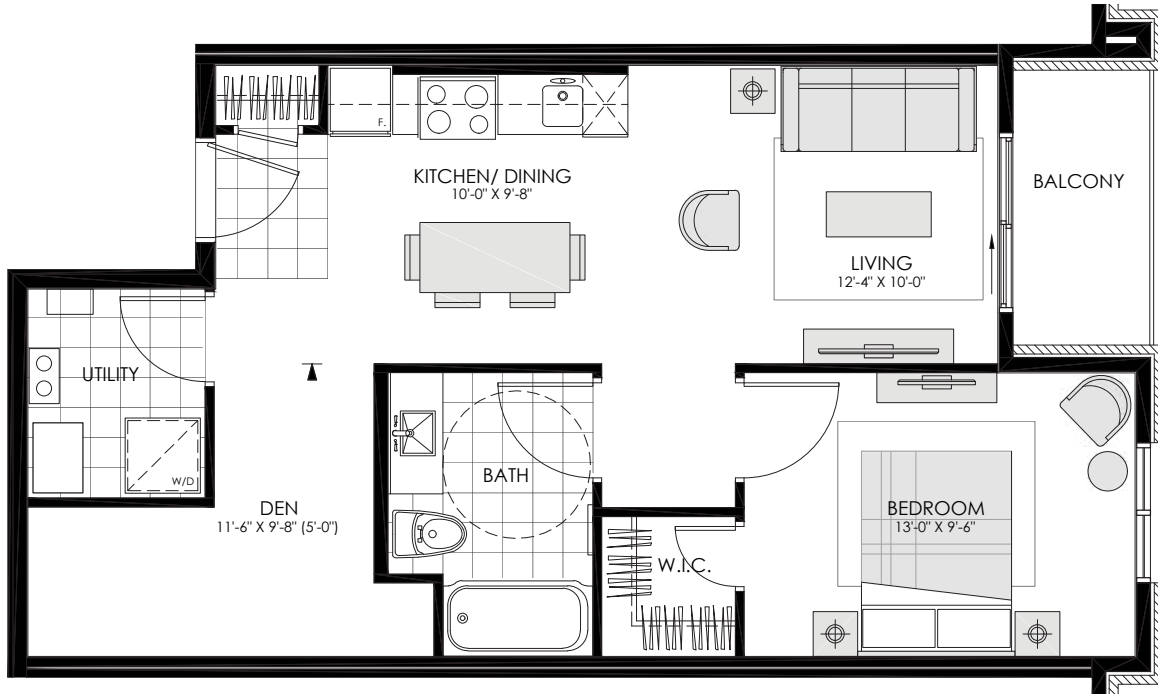

Hillview

Hillview Apartments

525, 545 & 555 Recolte Private, Orleans, ON
hillvieworleans.ca

THE ATHENA

695 FT² + BALCONY

1 Bedroom, 1 Bathroom + Den

STREET

All dimensions are approximate, and no responsibility is taken for any error, omission, or misstatement. Size and specifications to change without notice. This plan is for illustrative purposes only and should be used as such.
Toutes les dimensions sont approximatives. Les grandeurs et les spécifications sont modifiables sans préavis. Toutes les illustrations des vues d'artiste. L'espace utile véritable des planchers peut varier légèrement des aires de plancher stipulées.

STREET

THE AURA

844 FT² + BALCONY

2 Bedroom, 2 Bathroom + Den

All dimensions are approximate, and no responsibility is taken for any error, omission, or misstatement. Size and specifications to change without notice. This plan is for illustrative purposes only and should be used as such.
Toutes les dimensions sont approximatives. Les grandeurs et les spécifications sont modifiables sans préavis. Toutes les illustrations des vues d'artiste. L'espace utile véritable des planchers peut varier légèrement des aires de plancher stipulées.

THE EOS

675 FT² + BALCONY

1 Bedroom, 1 Bathroom + Den

All dimensions are approximate, and no responsibility is taken for any error, omission, or misstatement. Size and specifications to change without notice. This plan is for illustrative purposes only and should be used as such.
 Toutes les dimensions sont approximatives. Les grandeurs et les spécifications sont modifiables sans préavis. Toutes les illustrations des vues d'artiste. L'espace utile véritable des planchers peut varier légèrement des aires de plancher stipulées.