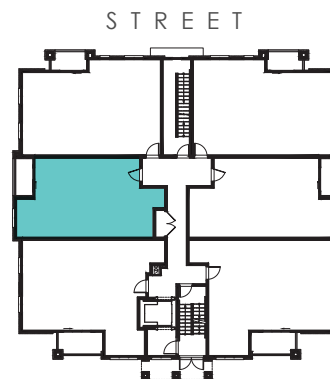

STREET

THE AURA

844 FT² + BALCONY

2 Bedroom, 2 Bathroom + Den

All dimensions are approximate, and no responsibility is taken for any error, omission, or misstatement. Size and specifications to change without notice. This plan is for illustrative purposes only and should be used as such.
Toutes les dimensions sont approximatives. Les grandeurs et les spécifications sont modifiables sans préavis. Toutes les illustrations des vues d'artiste. L'espace utile véritable des planchers peut varier légèrement des aires de plancher stipulées.

THE EOS

675 FT² + BALCONY

1 Bedroom, 1 Bathroom + Den

All dimensions are approximate, and no responsibility is taken for any error, omission, or misstatement. Size and specifications to change without notice. This plan is for illustrative purposes only and should be used as such.
 Toutes les dimensions sont approximatives. Les grandeurs et les spécifications sont modifiables sans préavis. Toutes les illustrations des vues d'artiste. L'espace utile véritable des planchers peut varier légèrement des aires de plancher stipulées.

THE KETO

852 FT² + BALCONY

2 Bedroom, 2 Bathroom + Den

All dimensions are approximate, and no responsibility is taken for any error, omission, or misstatement. Size and specifications to change without notice. This plan is for illustrative purposes only and should be used as such.
Toutes les dimensions sont approximatives. Les grandeurs et les spécifications sont modifiables sans préavis. Toutes les illustrations des vues d'artiste. L'espace utile véritable des planchers peut varier légèrement des aires de plancher stipulées.