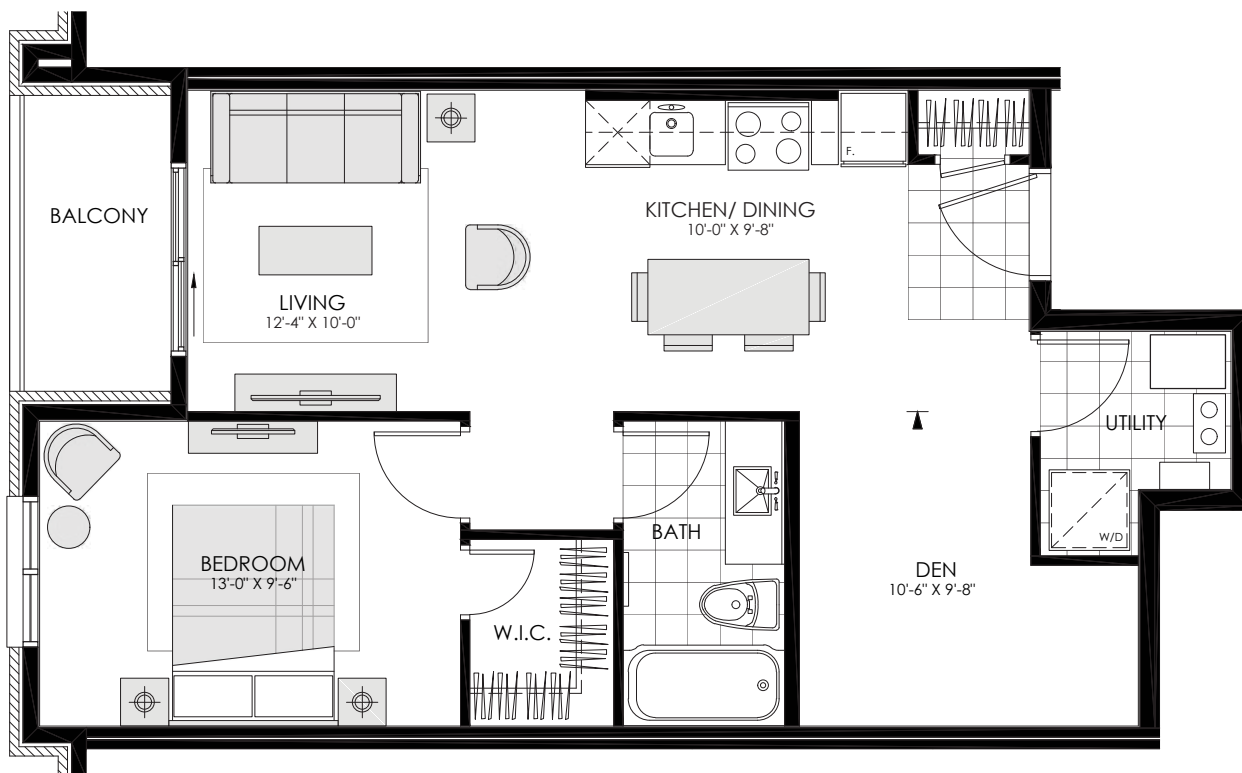

STREET

THE AURA

844 FT² + BALCONY

2 Bedroom, 2 Bathroom + Den

All dimensions are approximate, and no responsibility is taken for any error, omission, or misstatement. Size and specifications to change without notice. This plan is for illustrative purposes only and should be used as such.
Toutes les dimensions sont approximatives. Les grandeurs et les spécifications sont modifiables sans préavis. Toutes les illustrations des vues d'artiste. L'espace utile véritable des planchers peut varier légèrement des aires de plancher stipulées.

THE EOS

675 FT² + BALCONY

1 Bedroom, 1 Bathroom + Den

All dimensions are approximate, and no responsibility is taken for any error, omission, or misstatement. Size and specifications to change without notice. This plan is for illustrative purposes only and should be used as such.
 Toutes les dimensions sont approximatives. Les grandeurs et les spécifications sont modifiables sans préavis. Toutes les illustrations des vues d'artiste. L'espace utile véritable des planchers peut varier légèrement des aires de plancher stipulées.

THE KETO

852 FT² + BALCONY

2 Bedroom, 2 Bathroom + Den

All dimensions are approximate, and no responsibility is taken for any error, omission, or misstatement. Size and specifications to change without notice. This plan is for illustrative purposes only and should be used as such.
Toutes les dimensions sont approximatives. Les grandeurs et les spécifications sont modifiables sans préavis. Toutes les illustrations des vues d'artiste. L'espace utile véritable des planchers peut varier légèrement des aires de plancher stipulées.