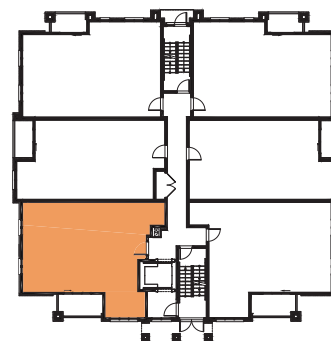

Hillview

Hillview Apartments

525, 545 & 555 Recolte Private, Orleans, ON
hillvieworleans.ca

THE ATHENA

695 FT² + BALCONY

1 Bedroom, 1 Bathroom + Den

STREET

All dimensions are approximate, and no responsibility is taken for any error, omission, or misstatement. Size and specifications to change without notice. This plan is for illustrative purposes only and should be used as such.
Toutes les dimensions sont approximatives. Les grandeurs et les spécifications sont modifiables sans préavis. Toutes les illustrations des vues d'artiste. L'espace utile véritable des planchers peut varier légèrement des aires de plancher stipulées.

STREET

THE AURA

844 FT² + BALCONY

2 Bedroom, 2 Bathroom + Den

All dimensions are approximate, and no responsibility is taken for any error, omission, or misstatement. Size and specifications to change without notice. This plan is for illustrative purposes only and should be used as such.
Toutes les dimensions sont approximatives. Les grandeurs et les spécifications sont modifiables sans préavis. Toutes les illustrations des vues d'artiste. L'espace utile véritable des planchers peut varier légèrement des aires de plancher stipulées.

THE EOS

675 FT² + BALCONY

1 Bedroom, 1 Bathroom + Den

All dimensions are approximate, and no responsibility is taken for any error, omission, or misstatement. Size and specifications to change without notice. This plan is for illustrative purposes only and should be used as such.
 Toutes les dimensions sont approximatives. Les grandeurs et les spécifications sont modifiables sans préavis. Toutes les illustrations des vues d'artiste. L'espace utile véritable des planchers peut varier légèrement des aires de plancher stipulées.