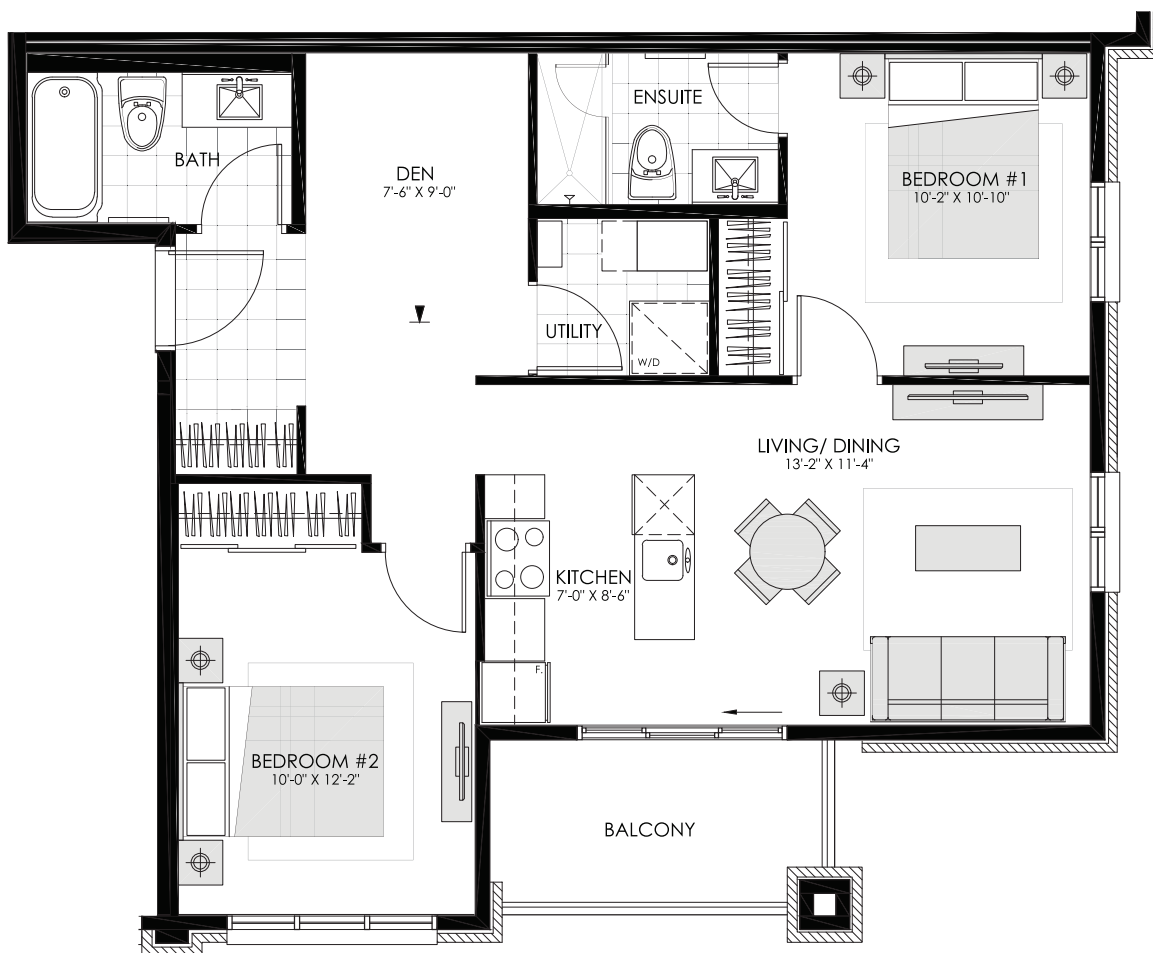

STREET

THE AURA

844 FT² + BALCONY

2 Bedroom, 2 Bathroom + Den

All dimensions are approximate, and no responsibility is taken for any error, omission, or misstatement. Size and specifications to change without notice. This plan is for illustrative purposes only and should be used as such.
Toutes les dimensions sont approximatives. Les grandeurs et les spécifications sont modifiables sans préavis. Toutes les illustrations des vues d'artiste. L'espace utile véritable des planchers peut varier légèrement des aires de plancher stipulées.

THE EOS

675 FT² + BALCONY

1 Bedroom, 1 Bathroom + Den

All dimensions are approximate, and no responsibility is taken for any error, omission, or misstatement. Size and specifications to change without notice. This plan is for illustrative purposes only and should be used as such.
 Toutes les dimensions sont approximatives. Les grandeurs et les spécifications sont modifiables sans préavis. Toutes les illustrations des vues d'artiste. L'espace utile véritable des planchers peut varier légèrement des aires de plancher stipulées.

THE KETO

852 FT² + BALCONY

2 Bedroom, 2 Bathroom + Den

All dimensions are approximate, and no responsibility is taken for any error, omission, or misstatement. Size and specifications to change without notice. This plan is for illustrative purposes only and should be used as such.
Toutes les dimensions sont approximatives. Les grandeurs et les spécifications sont modifiables sans préavis. Toutes les illustrations des vues d'artiste. L'espace utile véritable des planchers peut varier légèrement des aires de plancher stipulées.