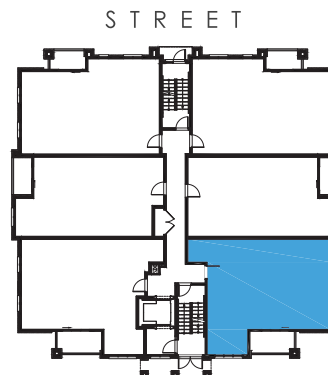

STREET

THE AURA

844 FT² + BALCONY

2 Bedroom, 2 Bathroom + Den

All dimensions are approximate, and no responsibility is taken for any error, omission, or misstatement. Size and specifications to change without notice. This plan is for illustrative purposes only and should be used as such.
Toutes les dimensions sont approximatives. Les grandeurs et les spécifications sont modifiables sans préavis. Toutes les illustrations des vues d'artiste. L'espace utile véritable des planchers peut varier légèrement des aires de plancher stipulées.

THE EOS

675 FT² + BALCONY

1 Bedroom, 1 Bathroom + Den

All dimensions are approximate, and no responsibility is taken for any error, omission, or misstatement. Size and specifications to change without notice. This plan is for illustrative purposes only and should be used as such.
 Toutes les dimensions sont approximatives. Les grandeurs et les spécifications sont modifiables sans préavis. Toutes les illustrations des vues d'artiste. L'espace utile véritable des planchers peut varier légèrement des aires de plancher stipulées.

THE KETO

852 FT² + BALCONY

2 Bedroom, 2 Bathroom + Den

All dimensions are approximate, and no responsibility is taken for any error, omission, or misstatement. Size and specifications to change without notice. This plan is for illustrative purposes only and should be used as such.
Toutes les dimensions sont approximatives. Les grandeurs et les spécifications sont modifiables sans préavis. Toutes les illustrations des vues d'artiste. L'espace utile véritable des planchers peut varier légèrement des aires de plancher stipulées.