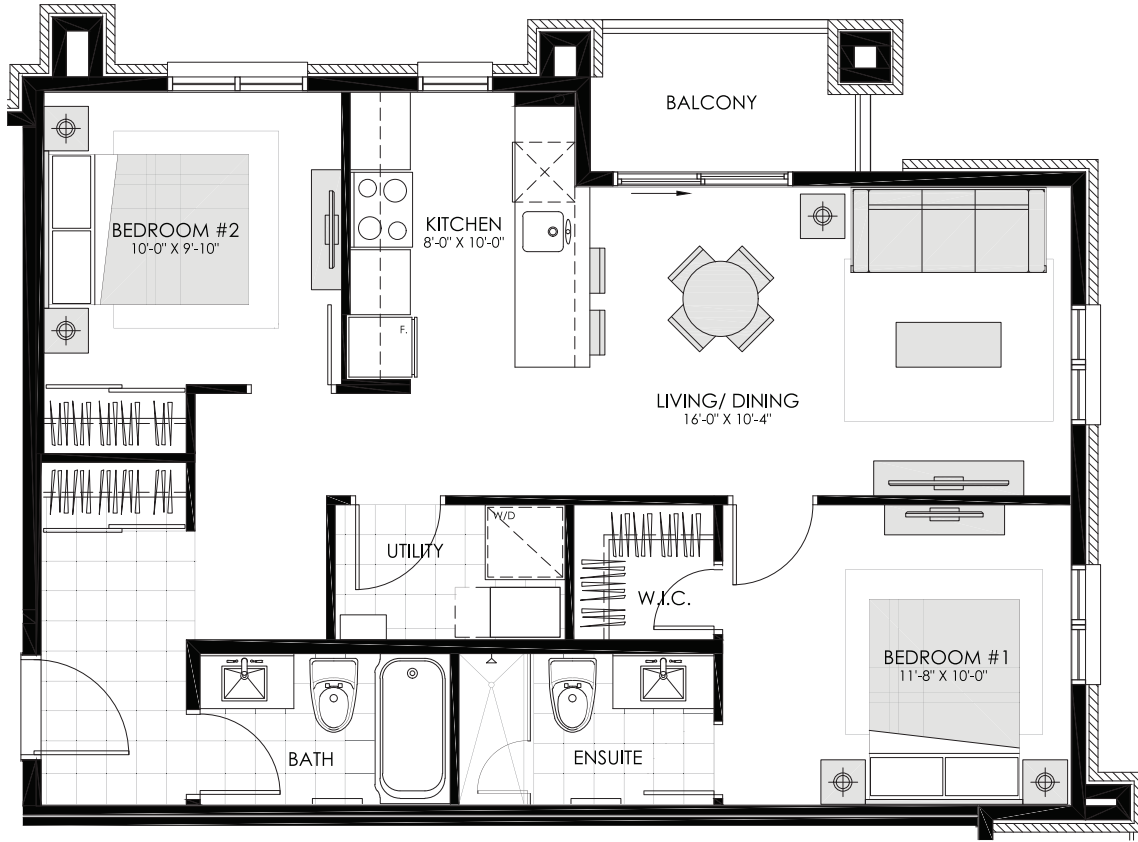

Hillview

Hillview Apartments
525, 545 & 555 Recolte Private, Orleans, ON
hillvieworleans.ca