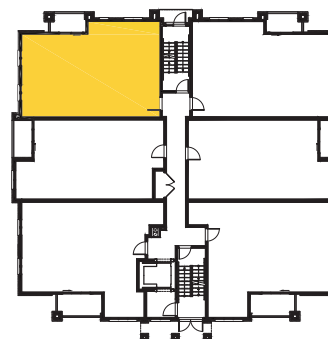

THE KETO

852 FT² + BALCONY

2 Bedroom, 2 Bathroom + Den

All dimensions are approximate, and no responsibility is taken for any error, omission, or misstatement. Size and specifications to change without notice. This plan is for illustrative purposes only and should be used as such.
Toutes les dimensions sont approximatives. Les grandeurs et les spécifications sont modifiables sans préavis. Toutes les illustrations des vues d'artiste. L'espace utile véritable des planchers peut varier légèrement des aires de plancher stipulées.

Hillview

Hillview Apartments
525, 545 & 555 Recolte Private, Orleans, ON
hillvieworleans.ca

THE NYX

838 FT² + BALCONY

2 Bedroom, 2 Bathroom

STREET

All dimensions are approximate, and no responsibility is taken for any error, omission, or misstatement. Size and specifications to change without notice. This plan is for illustrative purposes only and should be used as such.
Toutes les dimensions sont approximatives. Les grandeurs et les spécifications sont modifiables sans préavis. Toutes les illustrations des vues d'artiste. L'espace utile véritable des planchers peut varier légèrement des aires de plancher stipulées.

THE ORION

838 FT² + BALCONY

2 Bedroom, 2 Bathroom

STREET

All dimensions are approximate, and no responsibility is taken for any error, omission, or misstatement. Size and specifications to change without notice. This plan is for illustrative purposes only and should be used as such.
 Toutes les dimensions sont approximatives. Les grandeurs et les spécifications sont modifiables sans préavis. Toutes les illustrations des vues d'artiste. L'espace utile véritable des planchers peut varier légèrement des aires de plancher stipulées.