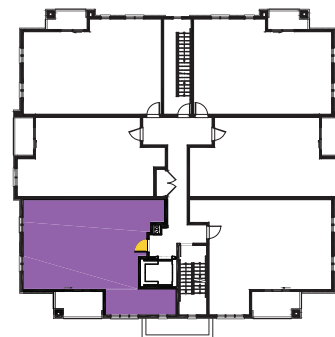

THE ORION

838 FT² + BALCONY

2 Bedroom, 2 Bathroom

STREET

All dimensions are approximate, and no responsibility is taken for any error, omission, or misstatement. Size and specifications to change without notice. This plan is for illustrative purposes only and should be used as such.
 Toutes les dimensions sont approximatives. Les grandeurs et les spécifications sont modifiables sans préavis. Toutes les illustrations des vues d'artiste. L'espace utile véritable des planchers peut varier légèrement des aires de plancher stipulées.

Hillview

Hillview Apartments

525, 545 & 555 Recolte Private, Orleans, ON
hillvieworleans.ca

THE ZEUS

903 FT² + BALCONY

2 Bedroom, 2 Bathroom + Den

STREET

All dimensions are approximate, and no responsibility is taken for any error, omission, or misstatement. Size and specifications to change without notice. This plan is for illustrative purposes only and should be used as such.
Toutes les dimensions sont approximatives. Les grandeurs et les spécifications sont modifiables sans préavis. Toutes les illustra des vues d'artiste. L'espace utile véritable des planchers peut varier légèrement des aires de plancher stipulées.