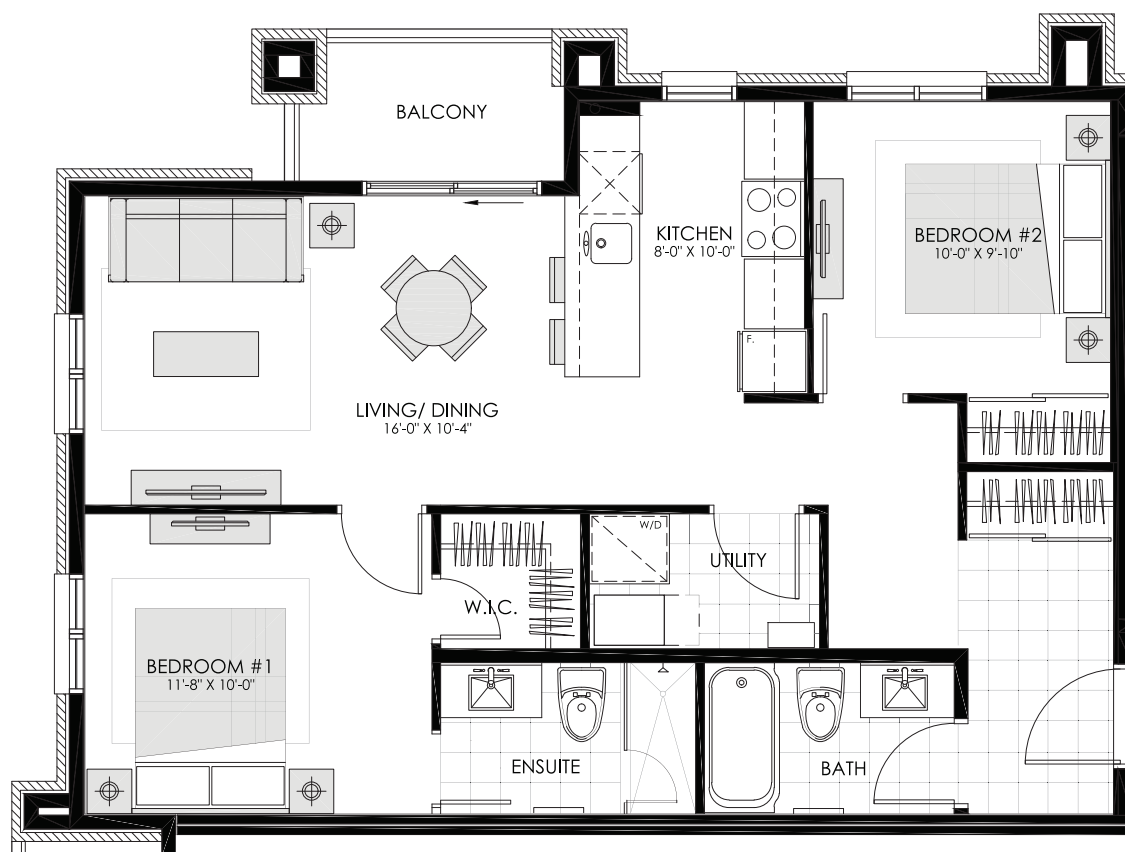

THE KETO

852 FT² + BALCONY

2 Bedroom, 2 Bathroom + Den

All dimensions are approximate, and no responsibility is taken for any error, omission, or misstatement. Size and specifications to change without notice. This plan is for illustrative purposes only and should be used as such.
Toutes les dimensions sont approximatives. Les grandeurs et les spécifications sont modifiables sans préavis. Toutes les illustrations des vues d'artiste. L'espace utile véritable des planchers peut varier légèrement des aires de plancher stipulées.

Hillview

Hillview Apartments
525, 545 & 555 Recolte Private, Orleans, ON
hillvieworleans.ca

THE NYX

838 FT² + BALCONY

2 Bedroom, 2 Bathroom

STREET

All dimensions are approximate, and no responsibility is taken for any error, omission, or misstatement. Size and specifications to change without notice. This plan is for illustrative purposes only and should be used as such.
Toutes les dimensions sont approximatives. Les grandeurs et les spécifications sont modifiables sans préavis. Toutes les illustrations des vues d'artiste. L'espace utile véritable des planchers peut varier légèrement des aires de plancher stipulées.

THE ORION

838 FT² + BALCONY

2 Bedroom, 2 Bathroom

STREET

All dimensions are approximate, and no responsibility is taken for any error, omission, or misstatement. Size and specifications to change without notice. This plan is for illustrative purposes only and should be used as such.
 Toutes les dimensions sont approximatives. Les grandeurs et les spécifications sont modifiables sans préavis. Toutes les illustrations des vues d'artiste. L'espace utile véritable des planchers peut varier légèrement des aires de plancher stipulées.