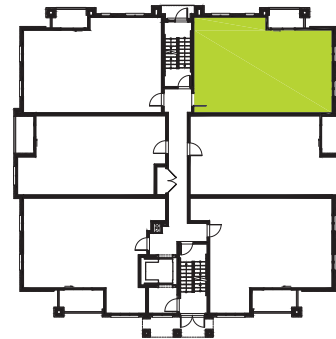

THE KETO

852 FT² + BALCONY

2 Bedroom, 2 Bathroom + Den

All dimensions are approximate, and no responsibility is taken for any error, omission, or misstatement. Size and specifications to change without notice. This plan is for illustrative purposes only and should be used as such.
Toutes les dimensions sont approximatives. Les grandeurs et les spécifications sont modifiables sans préavis. Toutes les illustrations des vues d'artiste. L'espace utile véritable des planchers peut varier légèrement des aires de plancher stipulées.

Hillview

Hillview Apartments
525, 545 & 555 Recolte Private, Orleans, ON
hillvieworleans.ca

THE NYX

838 FT² + BALCONY

2 Bedroom, 2 Bathroom

STREET

All dimensions are approximate, and no responsibility is taken for any error, omission, or misstatement. Size and specifications to change without notice. This plan is for illustrative purposes only and should be used as such.
Toutes les dimensions sont approximatives. Les grandeurs et les spécifications sont modifiables sans préavis. Toutes les illustrations des vues d'artiste. L'espace utile véritable des planchers peut varier légèrement des aires de plancher stipulées.

THE ORION

838 FT² + BALCONY

2 Bedroom, 2 Bathroom

STREET

All dimensions are approximate, and no responsibility is taken for any error, omission, or misstatement. Size and specifications to change without notice. This plan is for illustrative purposes only and should be used as such.
 Toutes les dimensions sont approximatives. Les grandeurs et les spécifications sont modifiables sans préavis. Toutes les illustrations des vues d'artiste. L'espace utile véritable des planchers peut varier légèrement des aires de plancher stipulées.