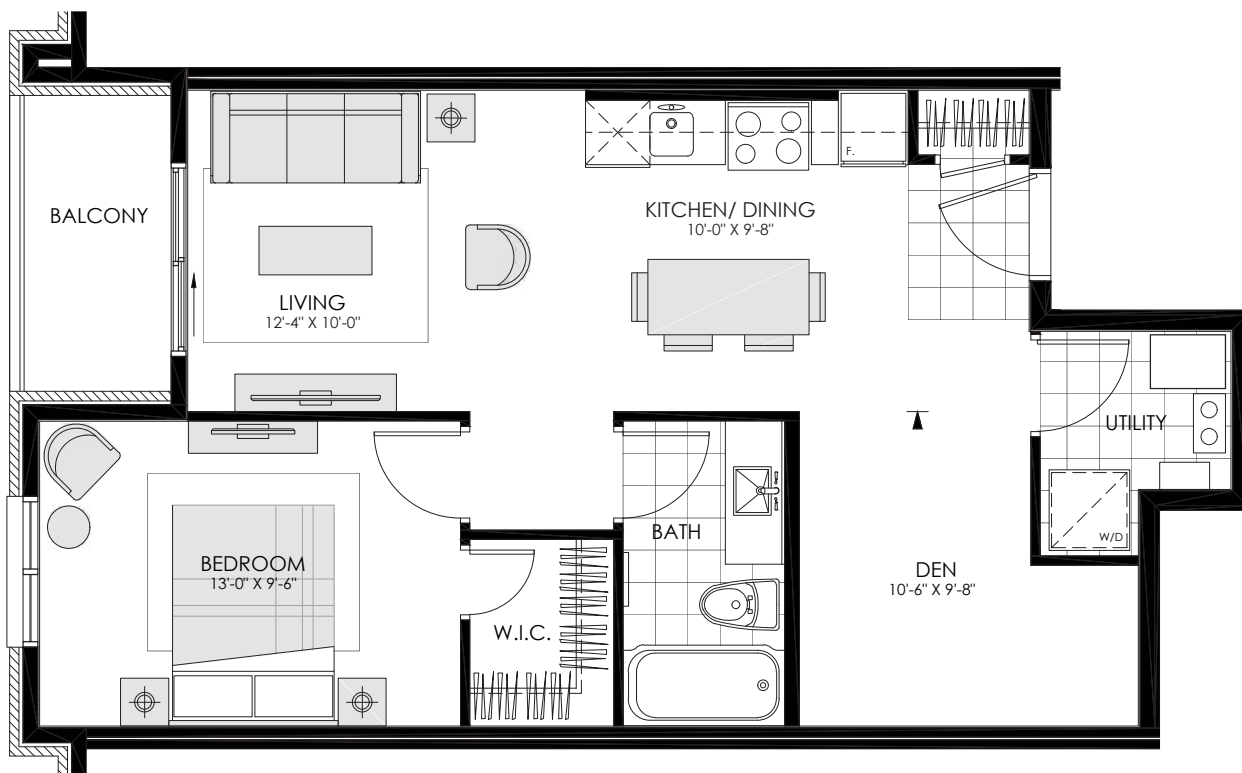

# THE ATHENA

695 FT<sup>2</sup> + BALCONY

**1 Bedroom, 1 Bathroom + Den**

STREET

All dimensions are approximate, and no responsibility is taken for any error, omission, or misstatement. Size and specifications to change without notice. This plan is for illustrative purposes only and should be used as such.  
Toutes les dimensions sont approximatives. Les grandeurs et les spécifications sont modifiables sans préavis. Toutes les illustrations des vues d'artiste. L'espace utile véritable des planchers peut varier légèrement des aires de plancher stipulées.

## THE EOS

675 FT<sup>2</sup> + BALCONY

**1 Bedroom, 1 Bathroom + Den**

All dimensions are approximate, and no responsibility is taken for any error, omission, or misstatement. Size and specifications to change without notice. This plan is for illustrative purposes only and should be used as such.  
 Toutes les dimensions sont approximatives. Les grandeurs et les spécifications sont modifiables sans préavis. Toutes les illustrations des vues d'artiste. L'espace utile véritable des planchers peut varier légèrement des aires de plancher stipulées.