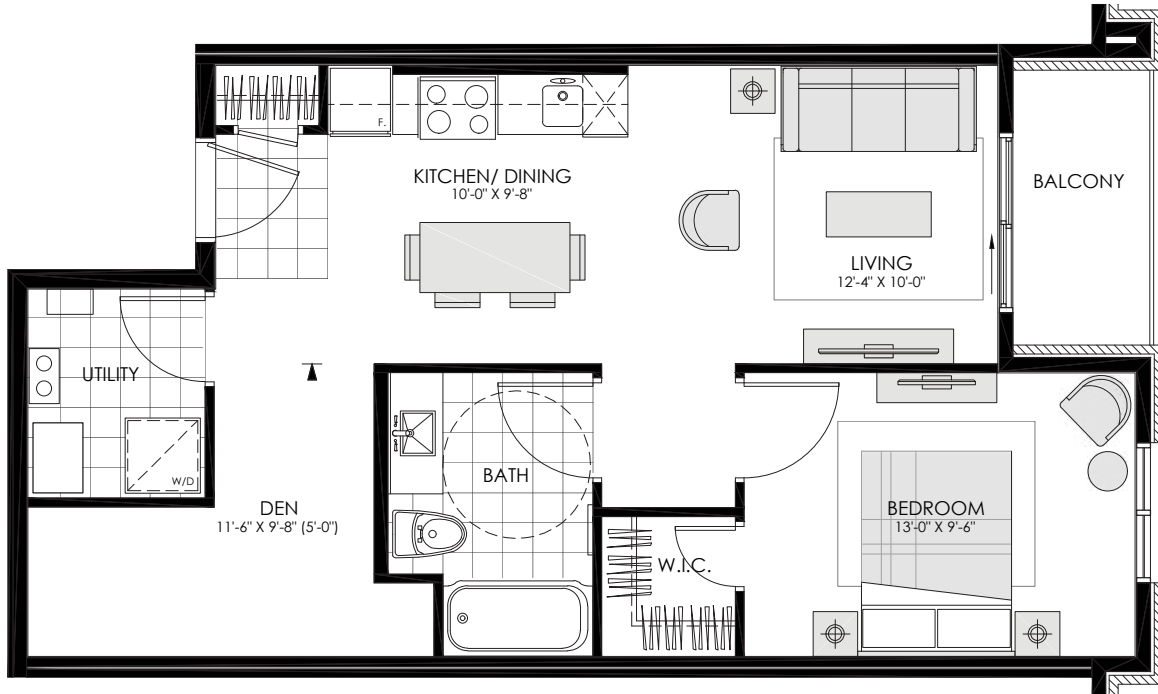

## Hillview Apartments

525, 545 & 555 Recolte Private, Orleans, ON  
hillvieworleans.ca

# THE ATHENA

695 FT<sup>2</sup> + BALCONY

**1 Bedroom, 1 Bathroom + Den**

STREET

All dimensions are approximate, and no responsibility is taken for any error, omission, or misstatement. Size and specifications to change without notice. This plan is for illustrative purposes only and should be used as such.  
Toutes les dimensions sont approximatives. Les grandeurs et les spécifications sont modifiables sans préavis. Toutes les illustrations des vues d'artiste. L'espace utile véritable des planchers peut varier légèrement des aires de plancher stipulées.

## THE EOS

675 FT<sup>2</sup> + BALCONY

**1 Bedroom, 1 Bathroom + Den**

All dimensions are approximate, and no responsibility is taken for any error, omission, or misstatement. Size and specifications to change without notice. This plan is for illustrative purposes only and should be used as such.  
 Toutes les dimensions sont approximatives. Les grandeurs et les spécifications sont modifiables sans préavis. Toutes les illustrations des vues d'artiste. L'espace utile véritable des planchers peut varier légèrement des aires de plancher stipulées.