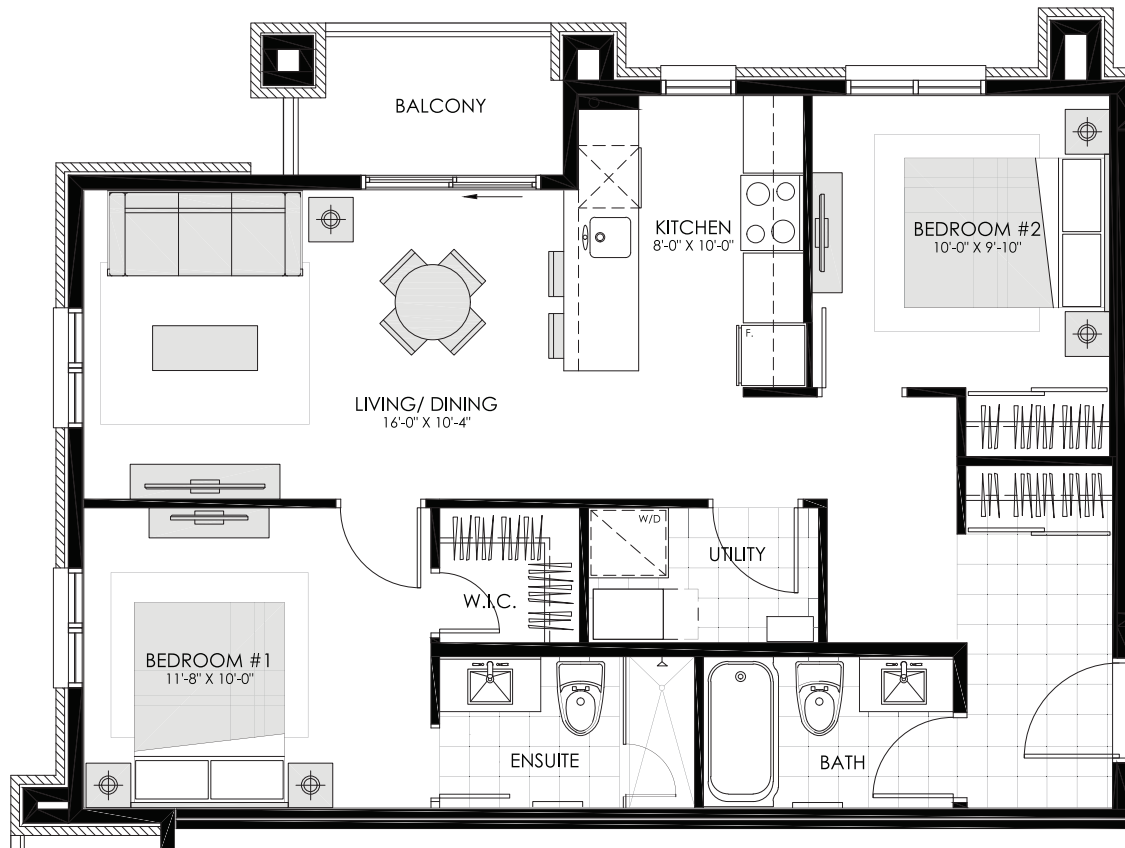

## THE NYX

838 FT<sup>2</sup> + BALCONY

**2 Bedroom, 2 Bathroom**

STREET

All dimensions are approximate, and no responsibility is taken for any error, omission, or misstatement. Size and specifications to change without notice. This plan is for illustrative purposes only and should be used as such.  
Toutes les dimensions sont approximatives. Les grandeurs et les spécifications sont modifiables sans préavis. Toutes les illustrations des vues d'artiste. L'espace utile véritable des planchers peut varier légèrement des aires de plancher stipulées.

# THE ORION

838 FT<sup>2</sup> + BALCONY

**2 Bedroom, 2 Bathroom**

STREET

All dimensions are approximate, and no responsibility is taken for any error, omission, or misstatement. Size and specifications to change without notice. This plan is for illustrative purposes only and should be used as such.  
Toutes les dimensions sont approximatives. Les grandeurs et les spécifications sont modifiables sans préavis. Toutes les illustrations des vues d'artiste. L'espace utile véritable des planchers peut varier légèrement des aires de plancher stipulées.