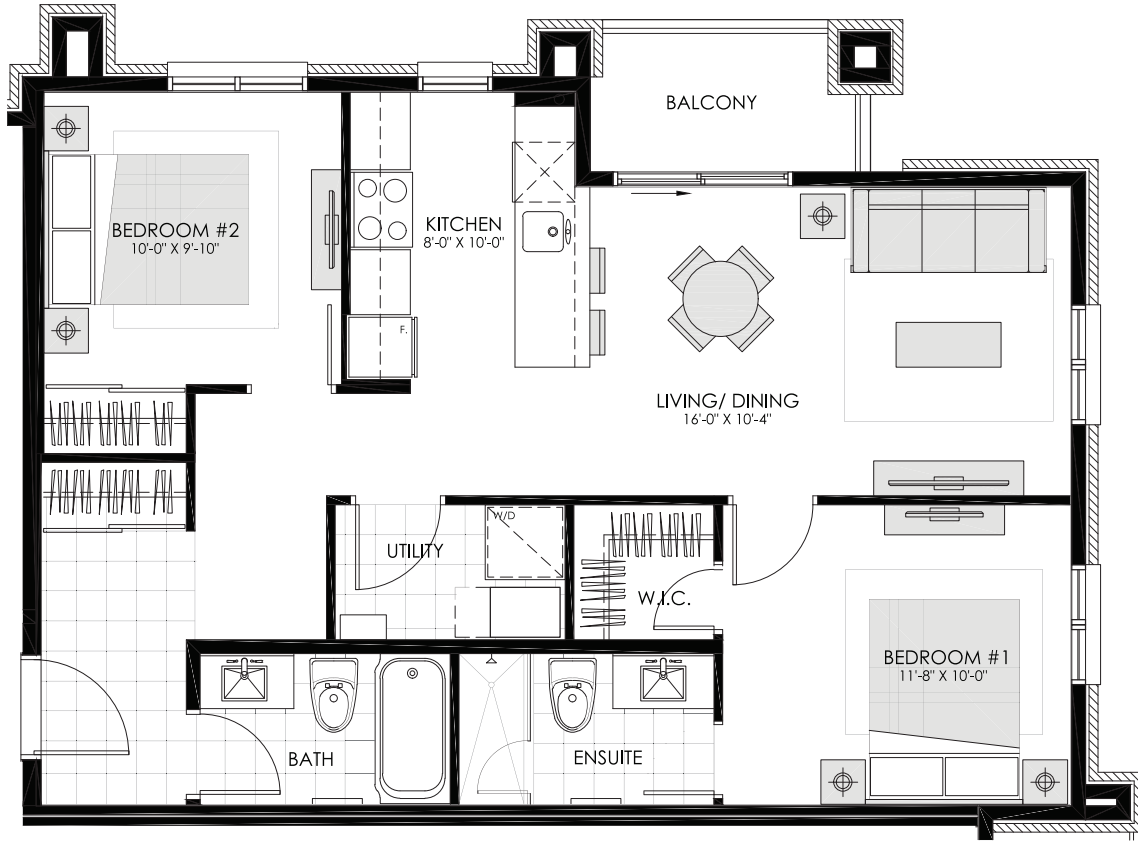

# Hillview

**Hillview Apartments**  
525, 545 & 555 Recolte Private, Orleans, ON  
hillvieworleans.ca

## THE NYX

838 FT<sup>2</sup> + BALCONY

**2 Bedroom, 2 Bathroom**

STREET

All dimensions are approximate, and no responsibility is taken for any error, omission, or misstatement. Size and specifications to change without notice. This plan is for illustrative purposes only and should be used as such.  
Toutes les dimensions sont approximatives. Les grandeurs et les spécifications sont modifiables sans préavis. Toutes les illustrations des vues d'artiste. L'espace utile véritable des planchers peut varier légèrement des aires de plancher stipulées.

# THE ORION

838 FT<sup>2</sup> + BALCONY

**2 Bedroom, 2 Bathroom**

STREET

All dimensions are approximate, and no responsibility is taken for any error, omission, or misstatement. Size and specifications to change without notice. This plan is for illustrative purposes only and should be used as such.  
Toutes les dimensions sont approximatives. Les grandeurs et les spécifications sont modifiables sans préavis. Toutes les illustrations des vues d'artiste. L'espace utile véritable des planchers peut varier légèrement des aires de plancher stipulées.