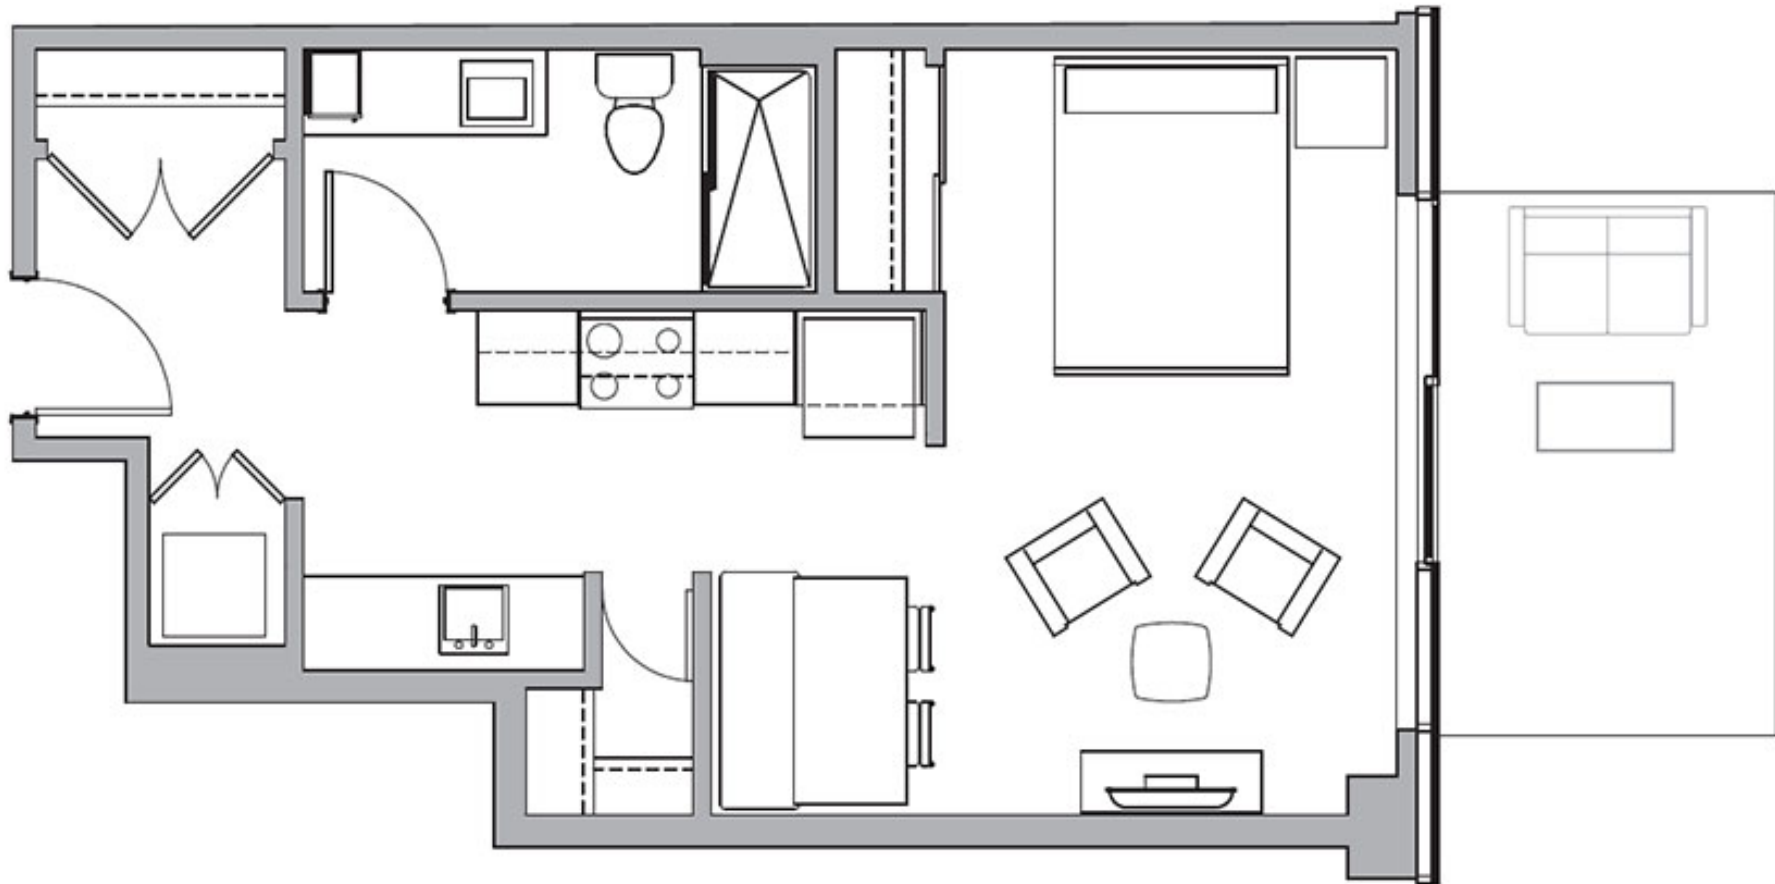

Lum Pur Fleuve

8300, boul. du St-Laurent

Brossard, QC

Type R3 - Studio (Bachelor) 509 pi² (sq. ft.)

Toutes les dimensions sont approximatives. Les grandeurs et les spécifications sont modifiables sans préavis. SEO.
Toutes les illustrations sont des vues d'artiste. L'espace utile véritable des planchers peut varier légèrement des aires de plancher stipulées.

All dimensions are approximate. Sizes and specifications are subject to change without notice. E & O.E.
All illustrations are artist's concept. Actual usable floor space may vary slightly from stated floor area.